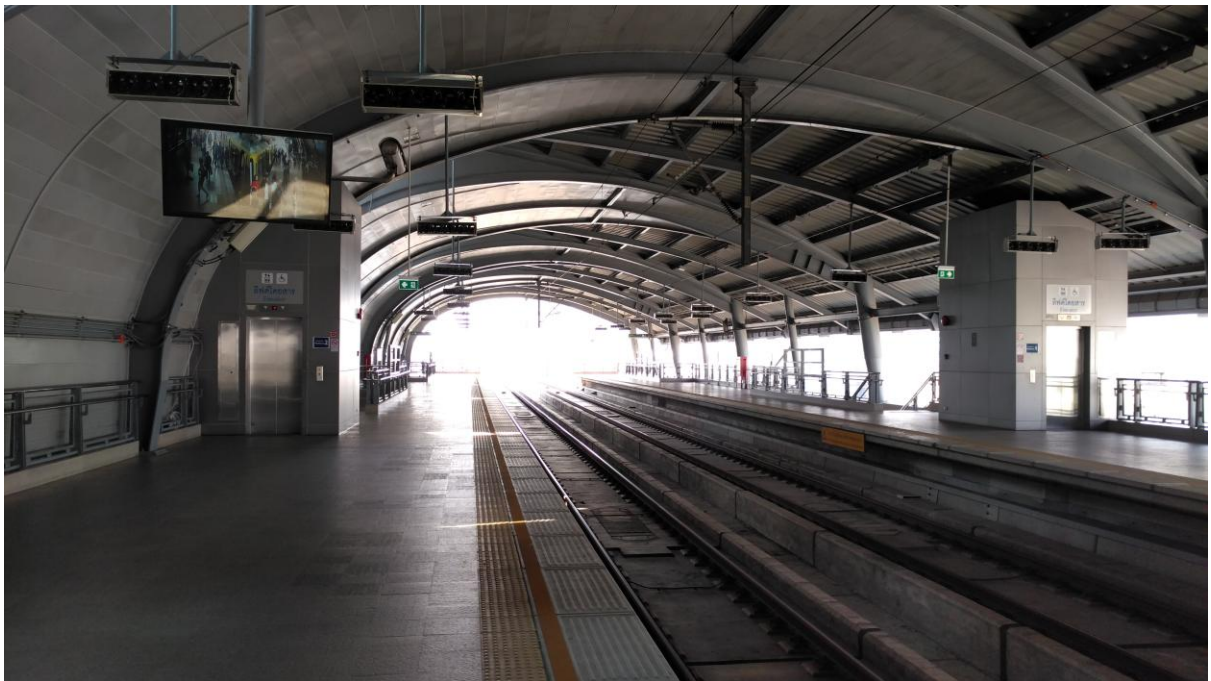

รูปสถานที่งานติดตั้งแผงกันราวสแตนเลสกันตกที่ชั้นชานชาลาสถานีรถไฟฟ้าแอร์พอร์ตลิงก์

สถานีรถไฟฟ้าพญาไท

สถานีรถไฟฟ้าราชปรารภ

รูปสถานที่งานติดตั้งแผงกันราวสแตนเลสกันตกที่ชั้นชานชาลาสถานีรถไฟฟ้าแอร์พอร์ตลิงก์

สถานีรถไฟฟ้ามักกะสัน

สถานีรถไฟฟ้ามรามคำแหง

รูปสถานที่งานติดตั้งแผงกันราวสแตนเลสกันตกที่ชั้นชานชาลาสถานีรถไฟฟ้าแอร์พอร์ตลิงก์

สถานีรถไฟฟ้าหัวหมาก

สถานีรถไฟฟ้าบ้านทับช้าง

รูปสถานที่งานติดตั้งแผงกันราวสแตนเลสกันตกที่ชั้นชานชาลาสถานีรถไฟฟ้าแอร์พอร์ตลิงก์